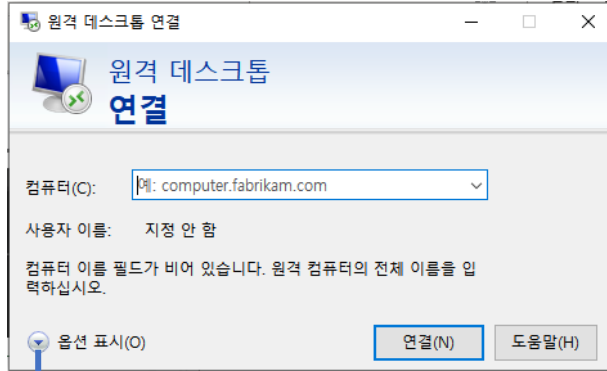

3. 원격 데스크톱 연결

①

②

- ① 시작 - '원격 데스크톱 연결' 검색
- ② '옵션 표시' 눌러서 펼치기
- ③ 원격 데스크톱 연결 설정

③