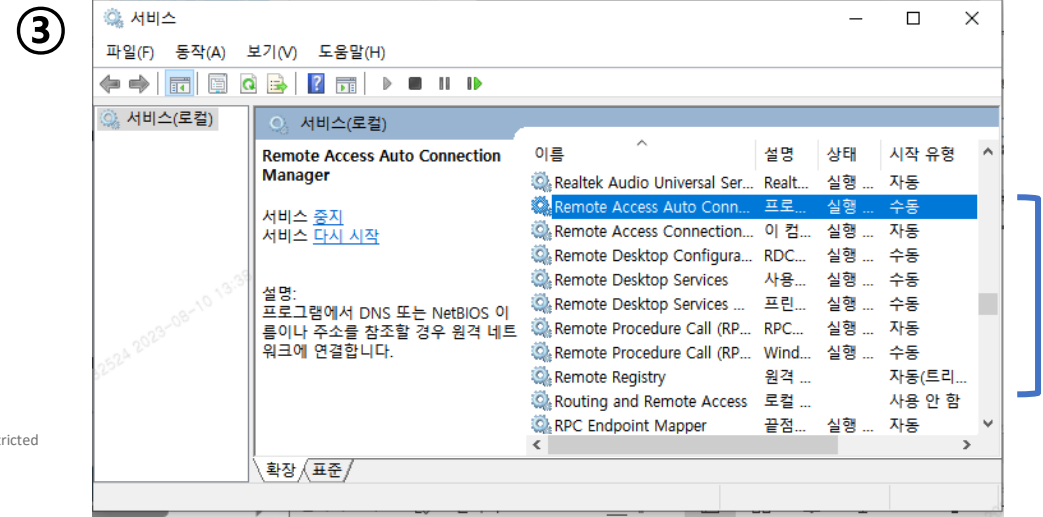

재택_원격접속 간편 매뉴얼

1. Remote 서비스 시작

- ① 시작 - '실행' 검색
- ② `services.msc` 명령어 입력
- ③ Remote로 시작하는 서비스 모두 시작

2. VPN 접속

VPN 연결 완료된 상태.

① 현대모비스 VPN 사이트 접속
주소 : vpn.mobis.com

② ID : 사번
2차 인증 (FIDO 또는 SMS)
* FIDO 설치 : [MPASS 사용자 가이드](#)
PW : One MOBIS 비밀번호