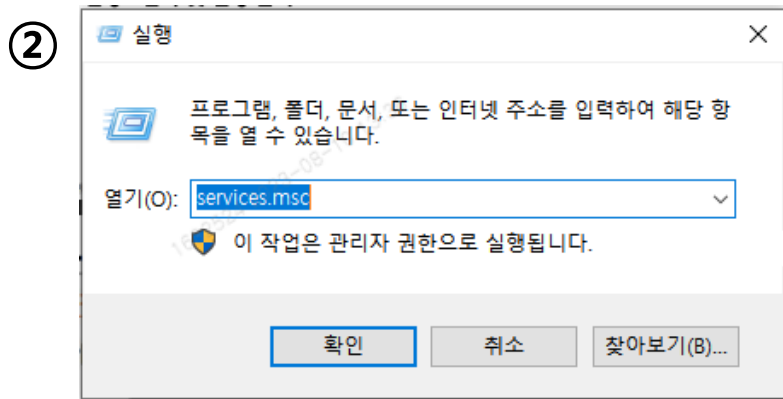

재택_원격접속 간편 매뉴얼

1. Remote 서비스 시작

- ① 시작 - '실행' 검색
- ② `services.msc` 명령어 입력
- ③ Remote로 시작하는 서비스 모두 시작

2. VPN 접속

VPN 연결 완료된 상태.

① 현대모비스 VPN 사이트 접속
주소 : vpn.mobis.com

② ID : 사번
2차 인증 (FIDO 또는 SMS)
* FIDO 설치 : [MPASS 사용자 가이드](#)
PW : One MOBIS 비밀번호