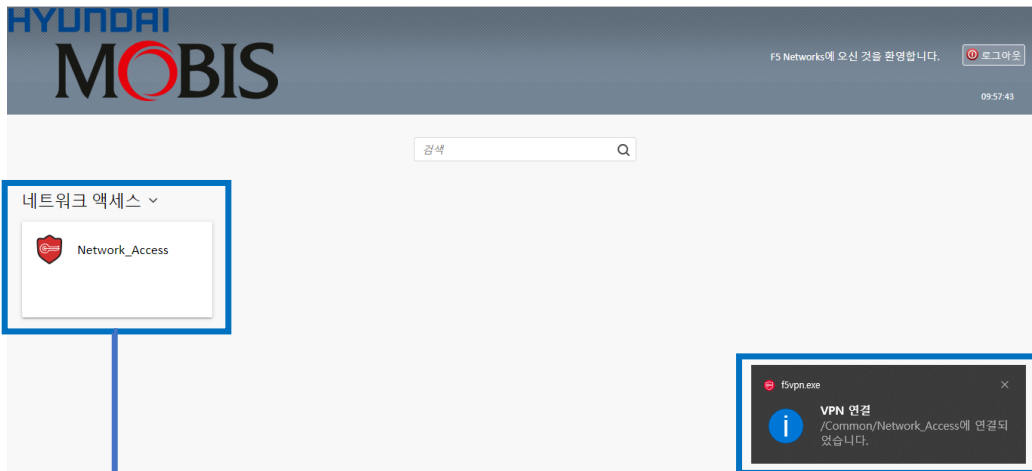

재택_원격접속 간편 매뉴얼

1. Remote 서비스 시작

- ① 시작 - '실행' 검색
- ② `services.msc` 명령어 입력
- ③ Remote로 시작하는 서비스 모두 시작

2. VPN 접속

VPN 연결 완료된 상태.

① 현대모비스 VPN 사이트 접속
주소 : vpn.mobis.com

② ID : 사번
2차 인증 (FIDO 또는 SMS)
* FIDO 설치 : [MPASS 사용자 가이드](#)
PW : One MOBIS 비밀번호