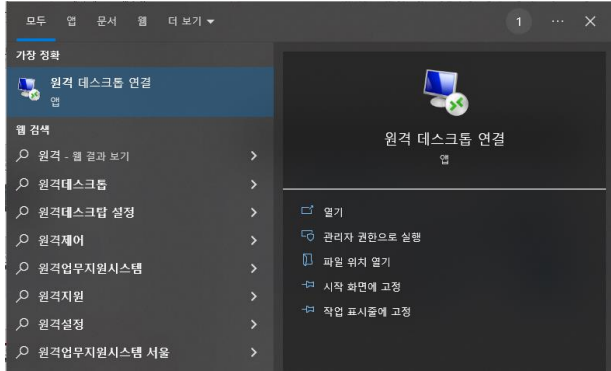

3. 원격 데스크톱 연결

①