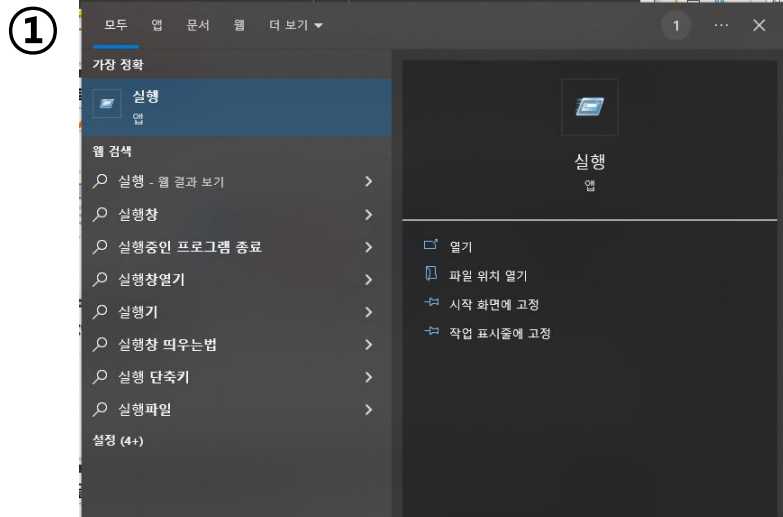

재택_원격접속 간편 매뉴얼

1. Remote 서비스 시작

- ① 시작 - '실행' 검색
- ② `services.msc` 명령어 입력
- ③ Remote로 시작하는 서비스 모두 시작

2. VPN 접속

VPN 연결 완료된 상태.

① 현대모비스 VPN 사이트 접속
주소 : vpn.mobis.com

② ID : 사번
2차 인증 (FIDO 또는 SMS)
* FIDO 설치 : [MPASS 사용자 가이드](#)
PW : One MOBIS 비밀번호